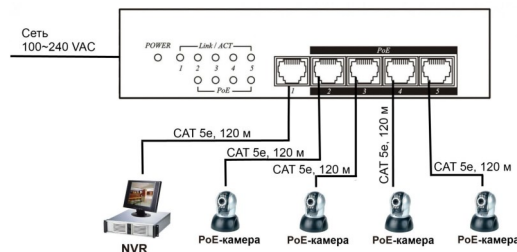

Прочтите инструкцию и внимательно изучите рекомендации по использованию данного оборудования.

3. Комплектность

Наименование	Количество
Сетевой шнур	1
Коммутатор	1
Технический паспорт	1
Гарантийный талон	1

4. Параметры

Количество портов	11
Количество POE портов	9
Скорость порта	10/100M
Мощность на 1 порт	15,4 Вт
Диапазон рабочих температур	От -10°C до +50°C
Габариты, мм/ Вес, г	200x117x45 / 630
Тип корпуса	металлический

5. Правила монтажа

1. Подключите сетевой шнур к коммутатору.
2. Подключите сетевой шнур к сети 220В.
3. Подключите POE-оборудование к POE-порту коммутатора. (обязательно использование кабеля UTP или FTP 4x2x0,5)
4. Подключите Up-Link порт коммутатора к сетевому концентратору (роутеру, маршрутизатору).
6. Проверьте подключение устройств по сети.

Внимание:

☐ Во избежание повреждения оборудования строго придерживайтесь схемы подключения.

☐ Полярность питания стандартная для всех линеек коммутаторов 1,2 - «+», 3,6 - «-», поэтому проверьте схему подключения перед покупкой.

6. Схема подключения