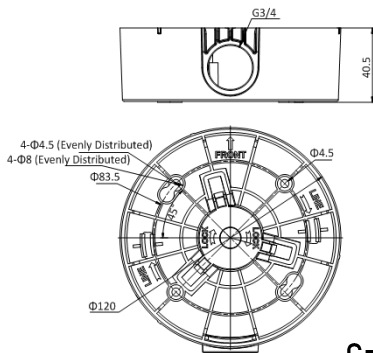

Размеры

Внимание

- Кронштейн должен быть установлен на плоскую поверхность стены
- Водонепроницаемая резиновая прокладка в комплекте
- Стена, на которую устанавливается кронштейн, должна выдерживать вес предполагаемой камеры и аксессуаров в трехкратном размере
- Максимальная грузоподъемность кронштейна – 2кг

Спецификации

Модель	DS-1280ZJ-PT3
Описание	Монтажная коробка
Цвет	Белый Ник
Материал	Алюминиевый сплав
Размеры	Ø 120 × 40.5 мм
Вес (нетто)	0,105кг

*Изображения и спецификации могут быть изменены без дополнительного уведомления.